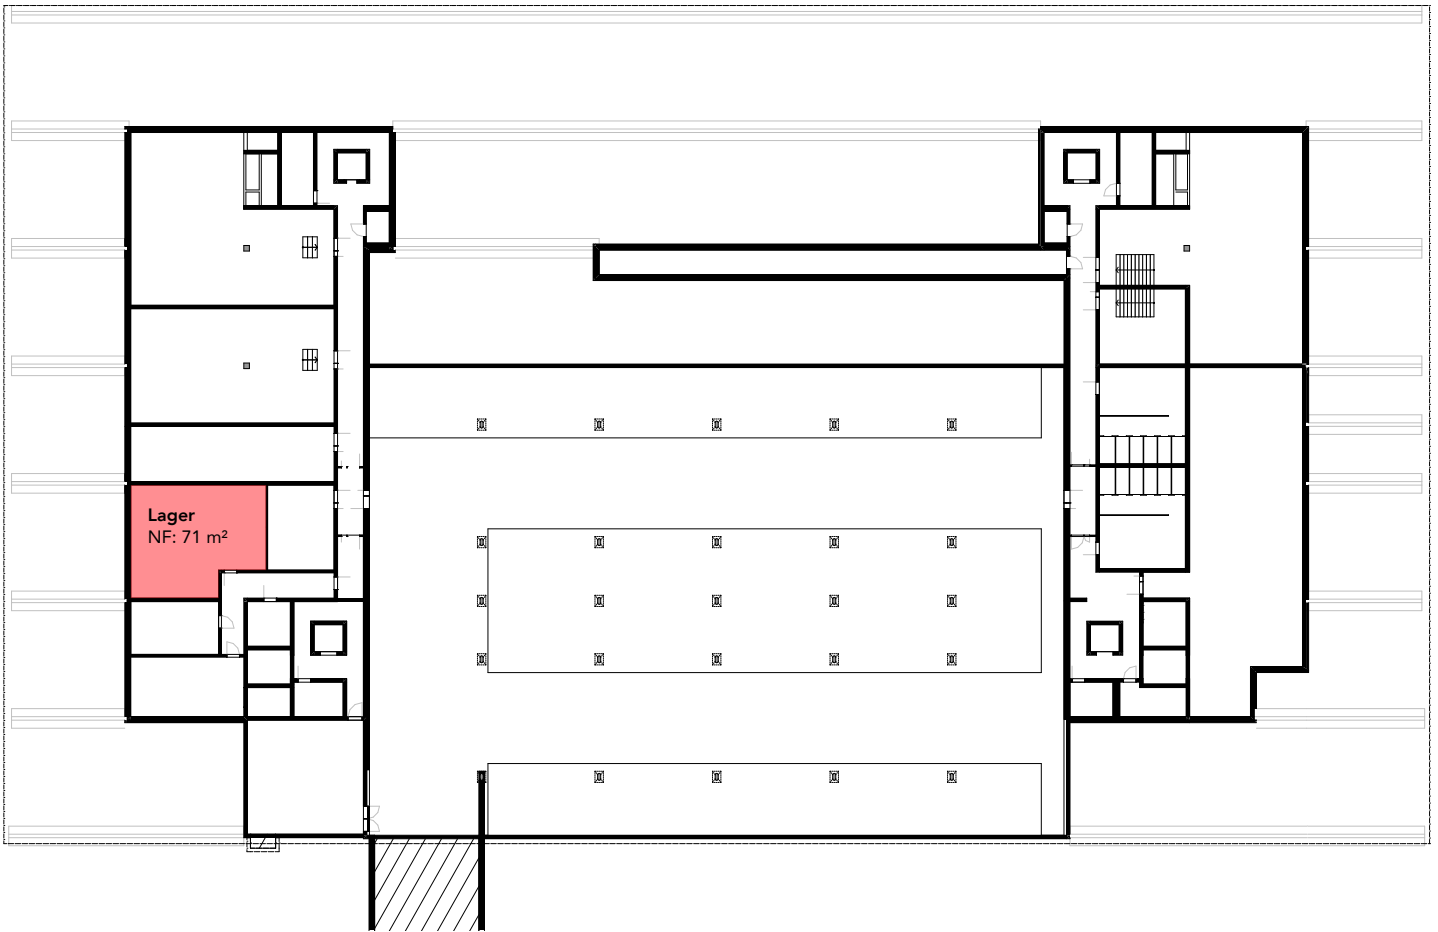

Untergeschoss

Räumlichkeiten	Fläche (m ²)	Raumhöhe (m)	Traglast (kN/m ²)
Lager	71	3.86	10.0

Adimmo AG
Engelgasse 12
Postfach
4002 Basel

+41 61 378 77 11
vermietung@birspark.ch

www.birspark.ch