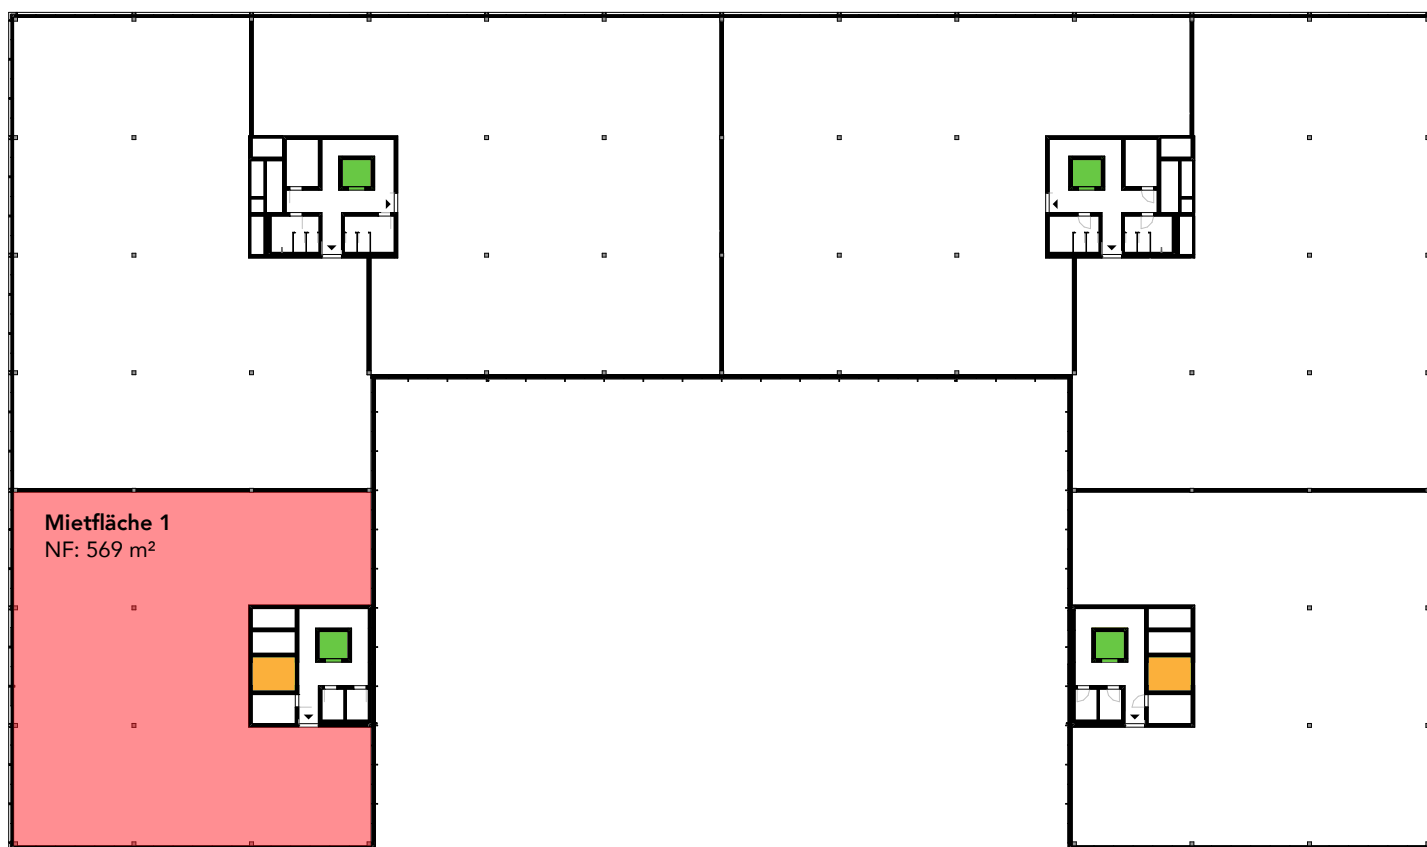

## 2. Obergeschoss

Räumlichkeiten	Fläche (m <sup>2</sup> )	Raumhöhe (m)	Traglast (kN/m <sup>2</sup> )
Mietfläche	569	3.54	2.0
Büro 1			

[www.birspark.ch](http://www.birspark.ch)

**Adimmo AG**  
 Engulgasse 12  
 Postfach  
 4002 Basel