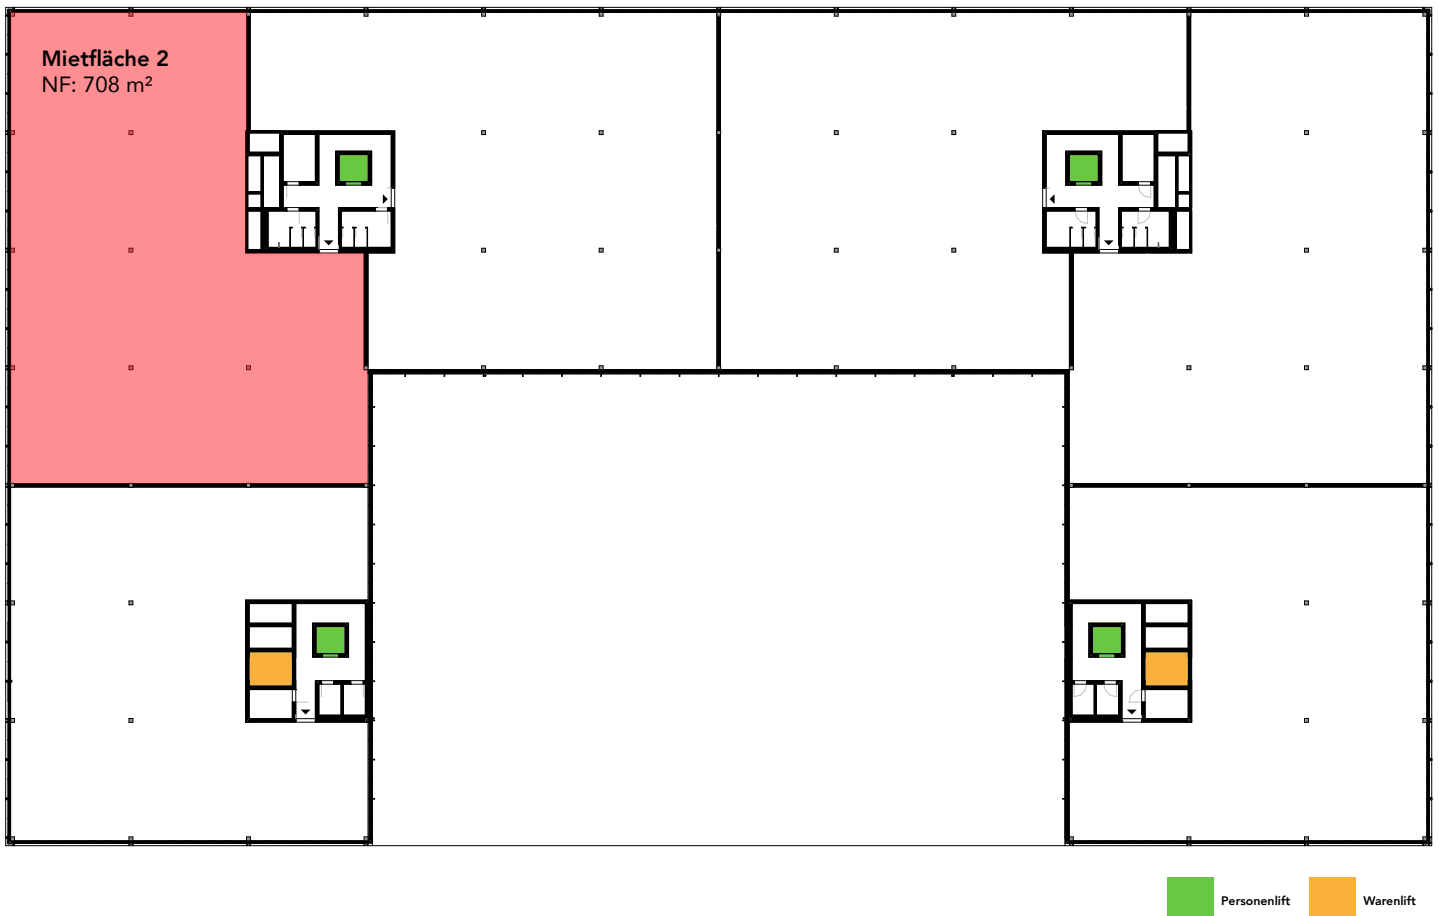

## 2. Obergeschoss

Räumlichkeiten	Fläche (m <sup>2</sup> )	Raumhöhe (m)	Traglast (kN/m <sup>2</sup> )
Mietfläche	708	3.54	2.0
Büro 2			

[www.birspark.ch](http://www.birspark.ch)

**Adimmo AG**  
Engelgasse 12  
Postfach  
4002 Basel