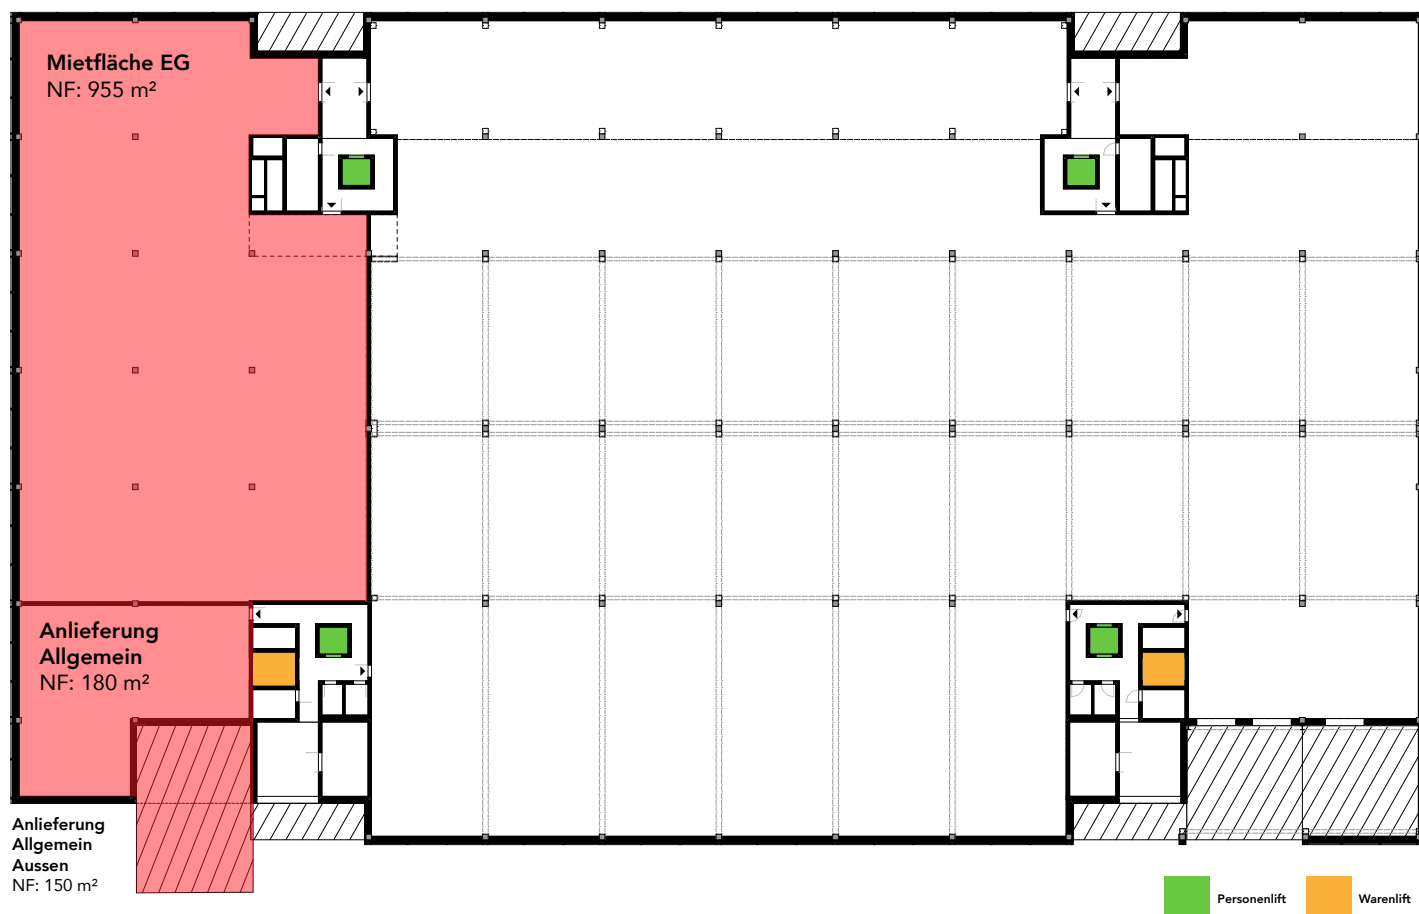

Erdgeschoss

Räumlichkeiten	Fläche (m ²)	Raumhöhe (m)	Traglast (kN/m ²)
Mietfläche 1	955	4.80	30.0

Adimmo AG
Engelgasse 12
Postfach
4002 Basel

+41 61 378 77 11
vermietung@birspark.ch

www.birspark.ch