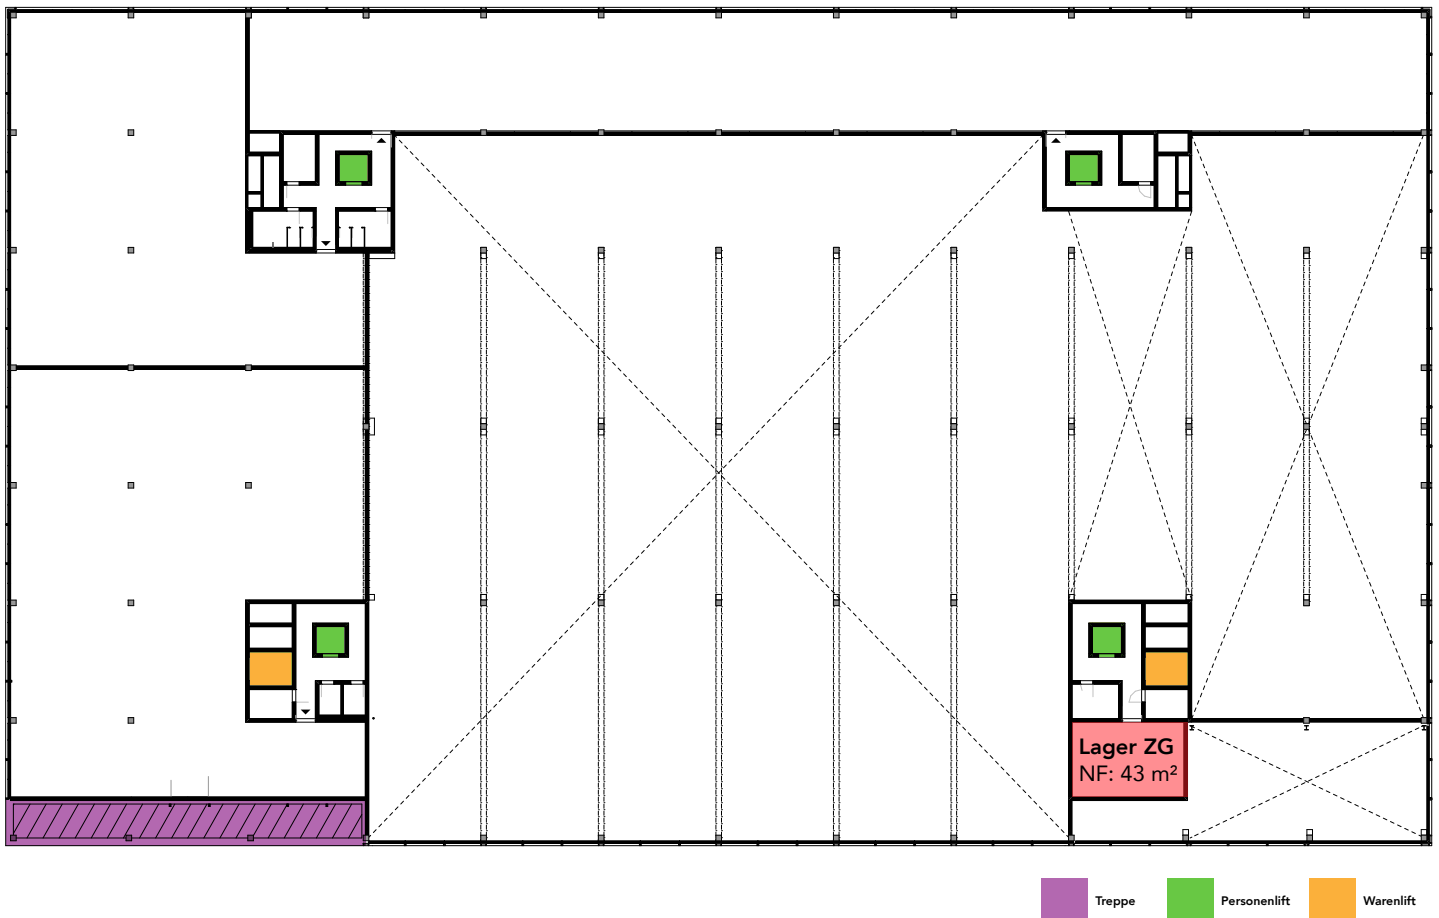

Zwischengeschoss

Räumlichkeiten	Fläche (m ²)	Raumhöhe (m)	Traglast (kN/m ²)
Lager	43	3.47	5.0

www.birspark.ch

Adimmo AG
 Engelgasse 12
 Postfach
 4002 Basel

+41 61 378 77 11
 vermietung@birspark.ch